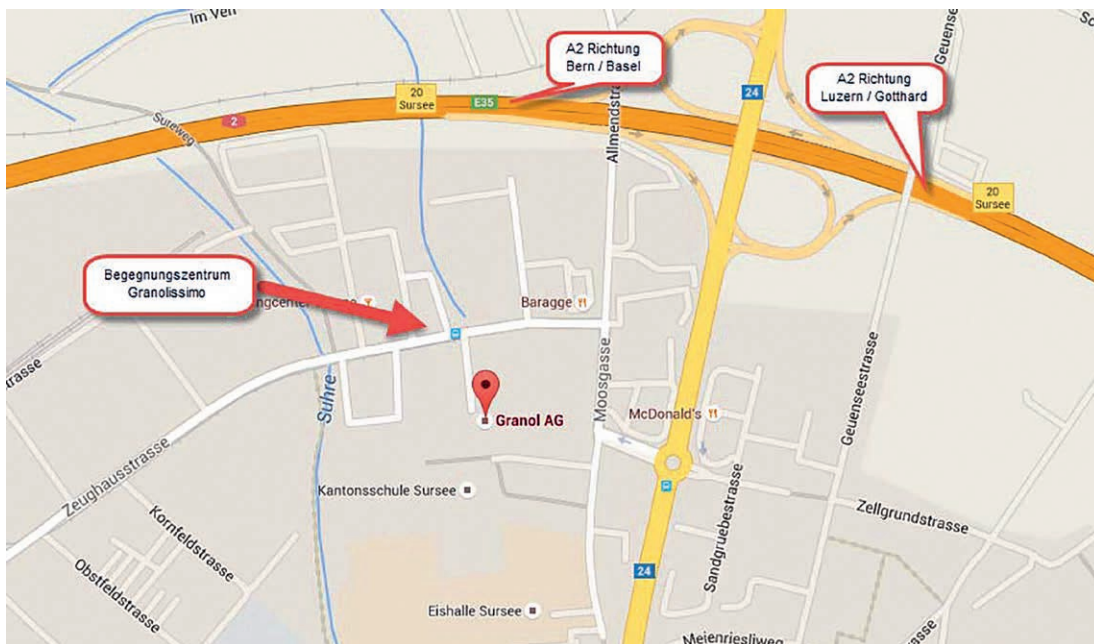

ANMELDUNG ZUR MAUERWERKSTAGUNG 2019

Bis spätestens **7. Juni 2019** unter www.agz.ch oder direkt per Email an philippe.fischer@agz.ch.

Anreise mit ÖV: Bushaltestelle Sappeurstrasse (Bus 83/85)

«HÖCHSTLEISTUNGEN VOM MAUERWERK BIS ZUM SPORT»

Donnerstag, 27. Juni 2019, ab 13.30 bis ca. 20.00 Uhr

Granolissimo, Zeughausstrasse 5, 6210 Sursee

Es sind genügend Parkplätze vorhanden

Donnerstag, 27. Juni 2019, ab 13.30 bis ca. 20.00 Uhr

Granolissimo, Zeughausstrasse 5, 6210 Sursee