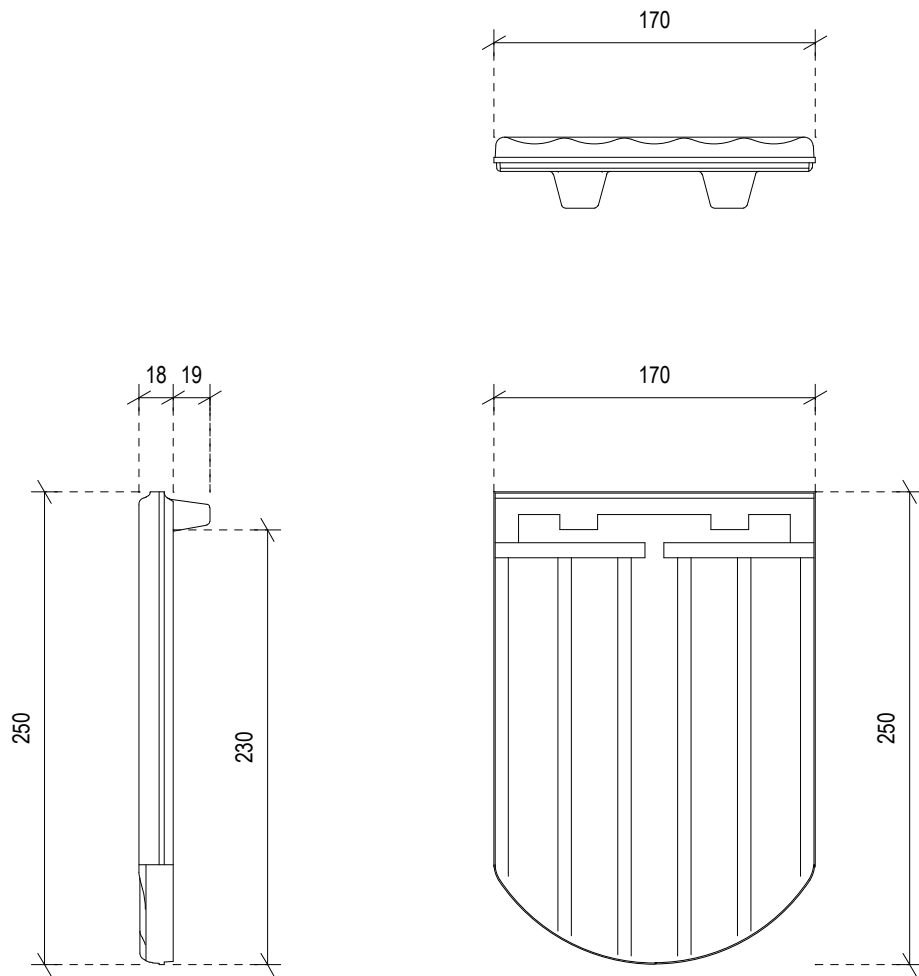

**AG Ziegelwerke Horw - Gettnau, 6142 Gettnau**

Masstab	Produkt	Gez.
1 : 4	<b>Biberschwanzziegel rund</b> <b>Normalziegel</b>	PZ
		Datum
		01 / 2010

Die Massangaben unterliegen den beim Naturprodukt Tonziegel üblichen Toleranzen

**AG Ziegelwerke Horw - Gettnau, 6142 Gettnau**

Masstab	Produkt	Gez.
1 : 4	<b>Biberschwanzziegel rund</b> <b>1½ - Ziegel</b>	PZ
		Datum
		01 / 2010

Die Massangaben unterliegen den beim Naturprodukt Tonziegel üblichen Toleranzen