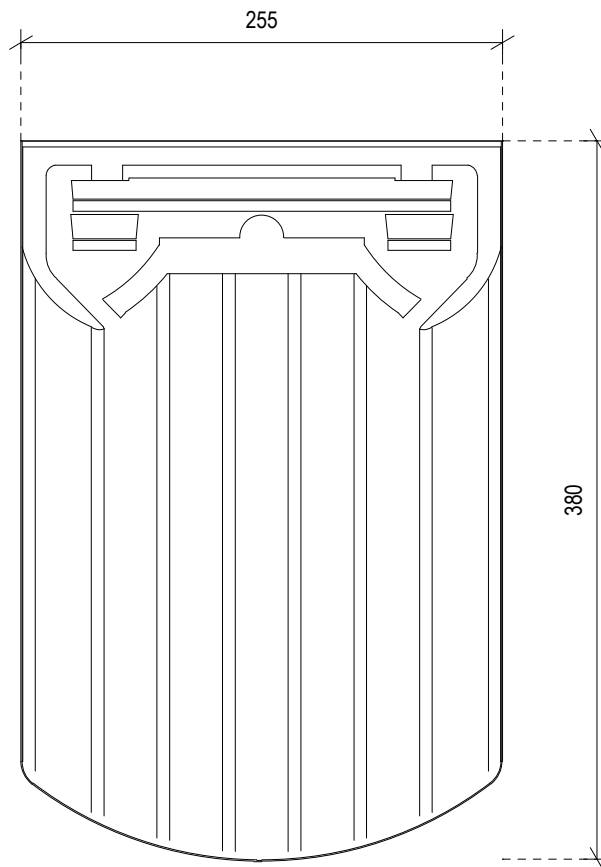

**AG Ziegelwerke Horw - Gettnau, 6142 Gettnau**

Masstab	Produkt	Gez.
1 : 4	<b>Biberschwanzziegel rund</b> <b>Normalziegel</b>	PZ
		Datum
		01 / 2010

Die Massangaben unterliegen den beim Naturprodukt Tonziegel üblichen Toleranzen

**AG Ziegelwerke Horw - Gettnau, 6142 Gettnau**

Masstab	Produkt	Gez.
1 : 4	<b>Biberschwanzziegel rund</b> <b>1½ - Ziegel</b>	PZ
		Datum
		01 / 2010

Die Massangaben unterliegen den beim Naturprodukt Tonziegel üblichen Toleranzen