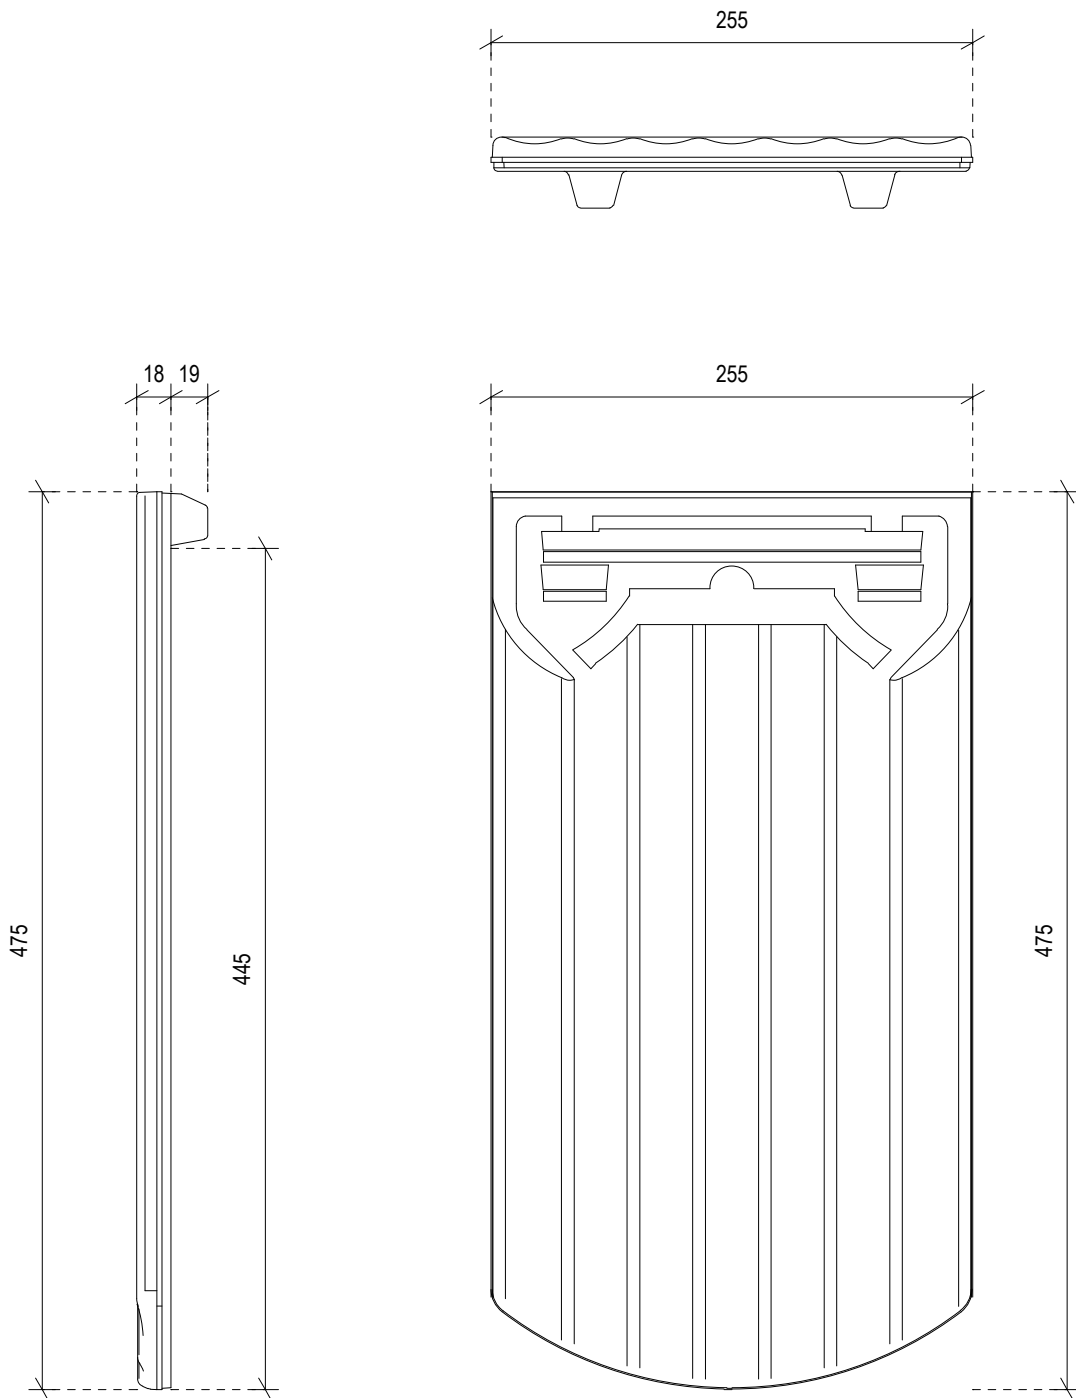

AG Ziegelwerke Horw - Gettnau, 6142 Gettnau

Masstab	Produkt	Gez.
1 : 4	Biberschwanzziegel rund 1½ - Kehlziegel	PZ
		Datum
		01 / 2010

Die Massangaben unterliegen den beim Naturprodukt Tonziegel üblichen Toleranzen