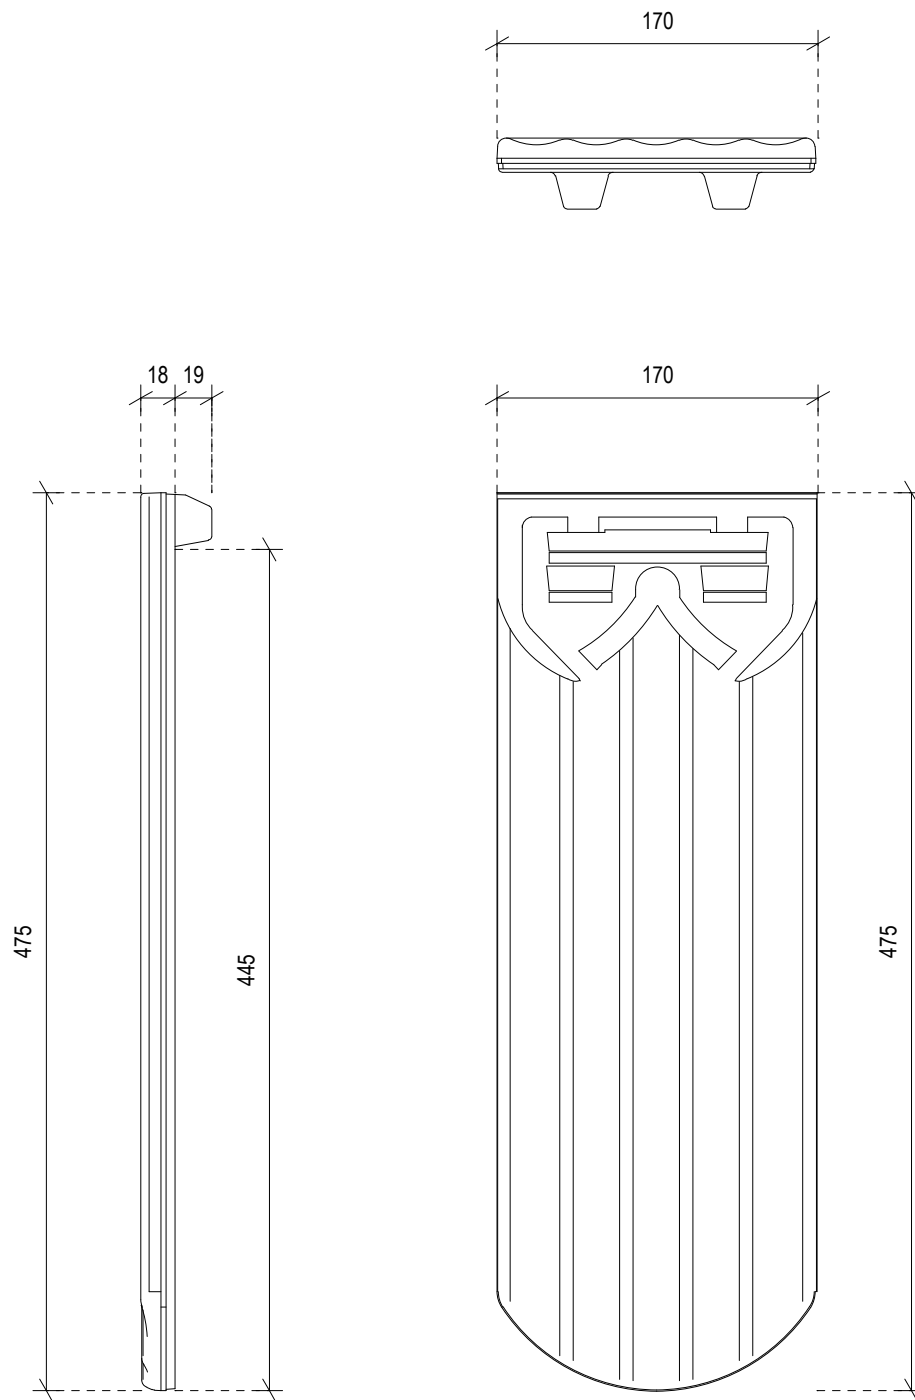

AG Ziegelwerke Horw - Gettnau, 6142 Gettnau

Masstab	Produkt	Gez.
1 : 4	Biberschwanzziegel rund Kehlziegel	PZ
		Datum
		01 / 2010

Die Massangaben unterliegen den beim Naturprodukt Tonziegel üblichen Toleranzen