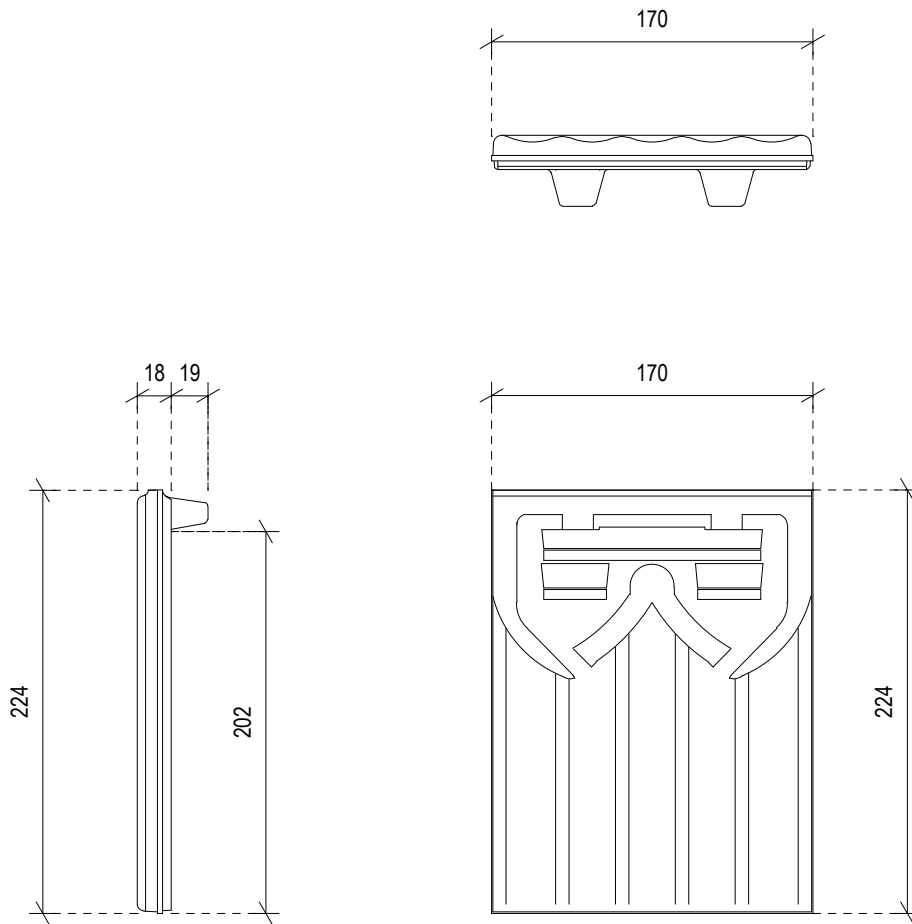

AG Ziegelwerke Horw - Gettnau, 6142 Gettnau

Masstab	Produkt	Gez.
1 : 4	Biberschwanzziegel rund Traufziegel	PZ
		Datum
		01 / 2010

Die Massangaben unterliegen den beim Naturprodukt Tonziegel üblichen Toleranzen