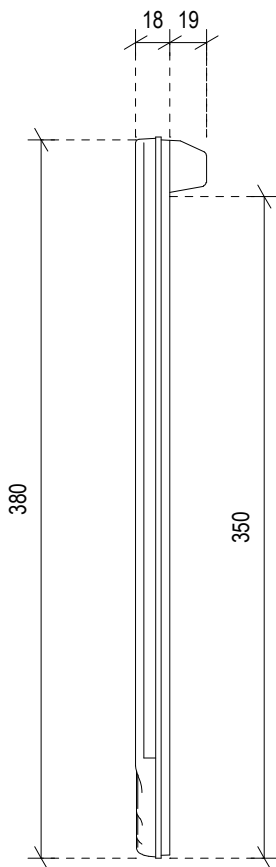

**AG Ziegelwerke Horw - Gettnau, 6142 Gettnau**

Masstab	Produkt	Gez.
1 : 4	<b>Biberschwanzziegel rund</b> <b>Normalziegel</b>	PZ
		Datum
		01 / 2010

Die Massangaben unterliegen den beim Naturprodukt Tonziegel üblichen Toleranzen

**AG Ziegelwerke Horw - Gettnau, 6142 Gettnau**

Masstab	Produkt	Gez.
1 : 4	<b>Biberschwanzziegel rund</b> <b>1½ - Ziegel</b>	PZ
		Datum
		01 / 2010

Die Massangaben unterliegen den beim Naturprodukt Tonziegel üblichen Toleranzen

## AG Ziegelwerke Horw - Gettnau, 6142 Gettnau

Masstab	Produkt	Gez.
1 : 4	<b>Biberschwanzziegel rund</b> <b>Firstanschlussziegel</b>	PZ
		Datum
		01 / 2010

Die Massangaben unterliegen den beim Naturprodukt Tonziegel üblichen Toleranzen

**AG Ziegelwerke Horw - Gettnau, 6142 Gettnau**

Masstab	Produkt	Gez.
1 : 4	<b>Biberschwanzziegel rund</b> <b>1½ - Kehlziegel</b>	PZ
		Datum
		01 / 2010

Die Massangaben unterliegen den beim Naturprodukt Tonziegel üblichen Toleranzen