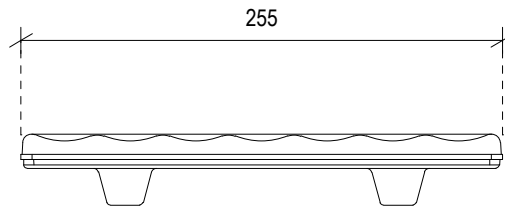

**AG Ziegelwerke Horw - Gettnau, 6142 Gettnau**

Masstab	Produkt	Gez.
1 : 4	<b>Biberschwanzziegel rund</b> <b>Normalziegel</b>	PZ
		Datum
		01 / 2010

Die Massangaben unterliegen den beim Naturprodukt Tonziegel üblichen Toleranzen