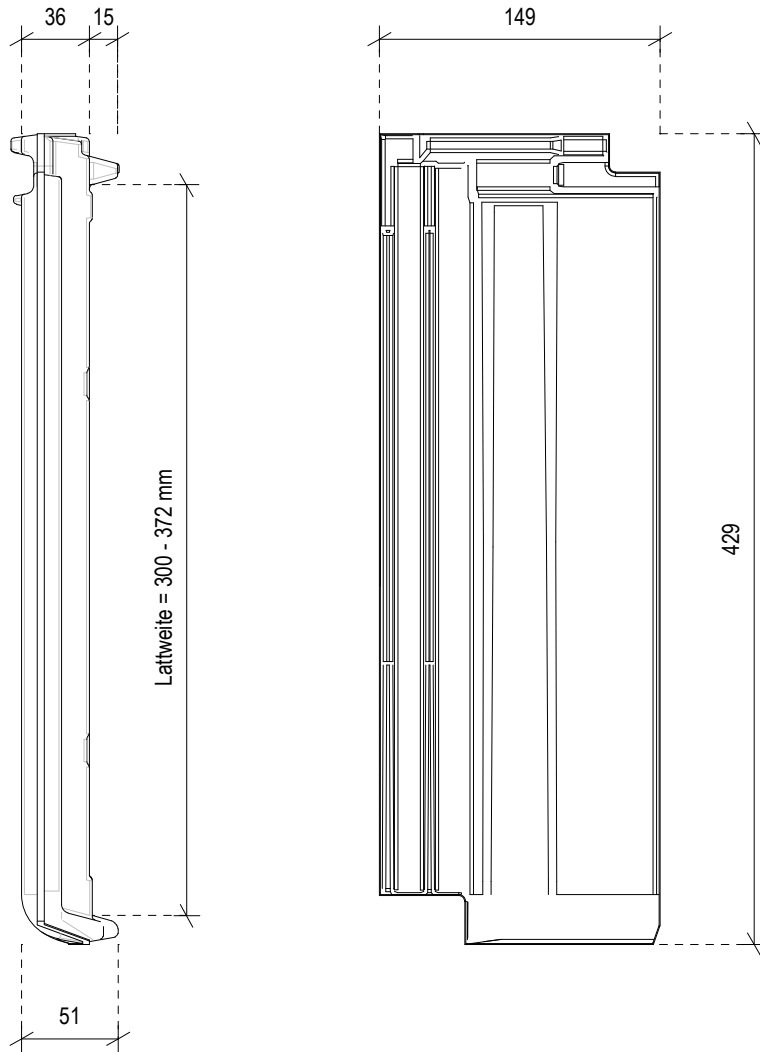

AG Ziegelwerke Horw - Gettnau, 6142 Gettnau

Masstab	Produkt	Gez.
1 : 4	Flachschiebeziegel Normalziegel	PZ
		Datum
		09 / 2009

Die Massangaben unterliegen den beim Naturprodukt Tonziegel üblichen Toleranzen

AG Ziegelwerke Horw - Gettnau, 6142 Gettnau

Masstab	Produkt	Gez.
1 : 4	Flachschiebeziegel Halbziegel	PZ
		Datum
		09 / 2009

Die Massangaben unterliegen den beim Naturprodukt Tonziegel üblichen Toleranzen