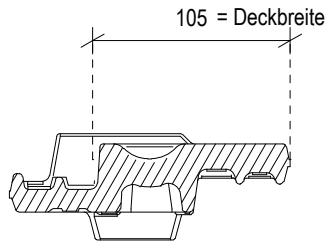

AG Ziegelwerke Horw - Gettnau, 6142 Gettnau

Masstab	Produkt	Gez.
1 : 4	Flachschiebeziegel Normalziegel	PZ
		Datum
		09 / 2009

Die Massangaben unterliegen den beim Naturprodukt Tonziegel üblichen Toleranzen