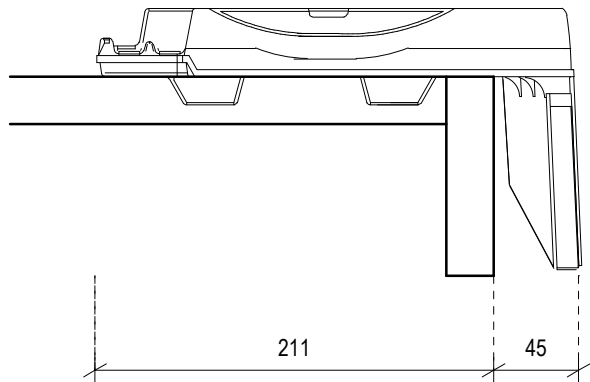

AG Ziegelwerke Horw - Gettnau, 6142 Gettnau

Masstab	Produkt	Gez.
1 : 4	Flachschiebeziegel Ortgang rechts	PZ
		Datum
		09 / 2009

Die Massangaben unterliegen den beim Naturprodukt Tonziegel üblichen Toleranzen