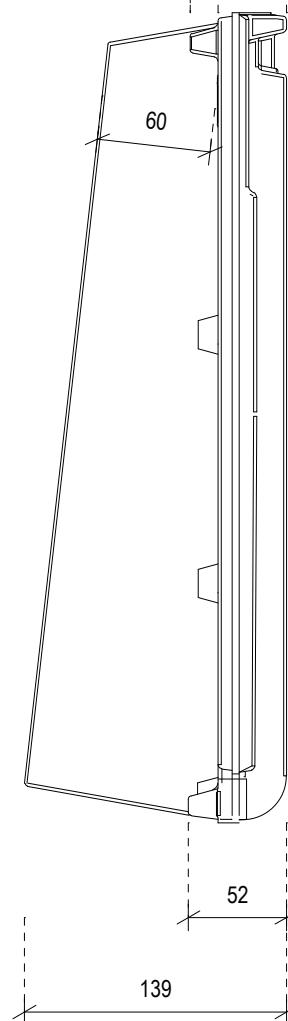

AG Ziegelwerke Horw - Gettnau, 6142 Gettnau

Masstab	Produkt	Gez.
1 : 4	Flachschiebeziegel Halbziegel	PZ
		Datum
		09 / 2009

Die Massangaben unterliegen den beim Naturprodukt Tonziegel üblichen Toleranzen

AG Ziegelwerke Horw - Gettnau, 6142 Gettnau

Masstab	Produkt	Gez.
1 : 4	Flachschiebeziegel Ortgang links	PZ
		Datum
		09 / 2009

Die Massangaben unterliegen den beim Naturprodukt Tonziegel üblichen Toleranzen