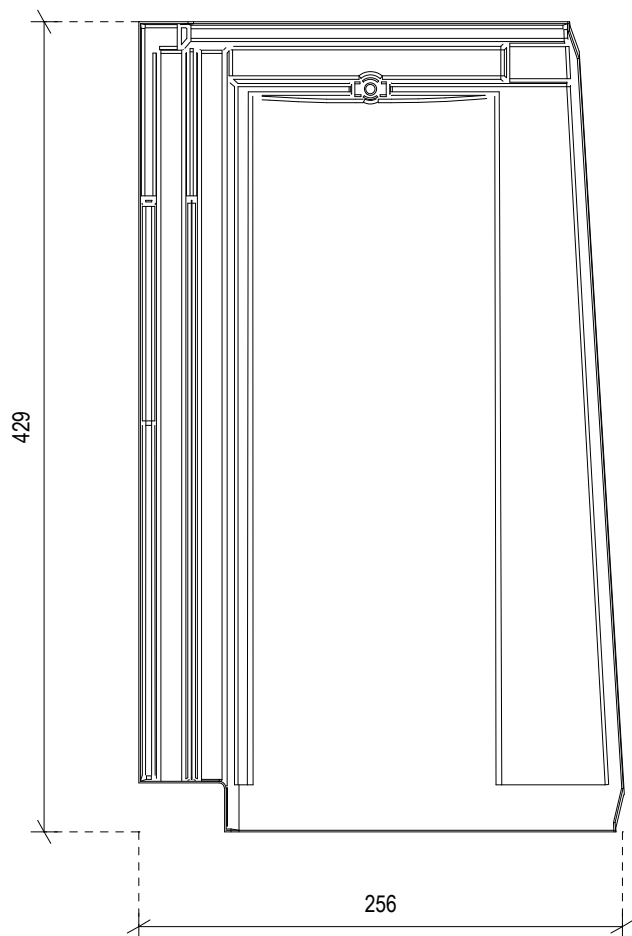

AG Ziegelwerke Horw - Gettnau, 6142 Gettnau

Masstab	Produkt	Gez.
1 : 4	Flachschiebeziegel Ortgang rechts	PZ
		Datum
		09 / 2009

Die Massangaben unterliegen den beim Naturprodukt Tonziegel üblichen Toleranzen