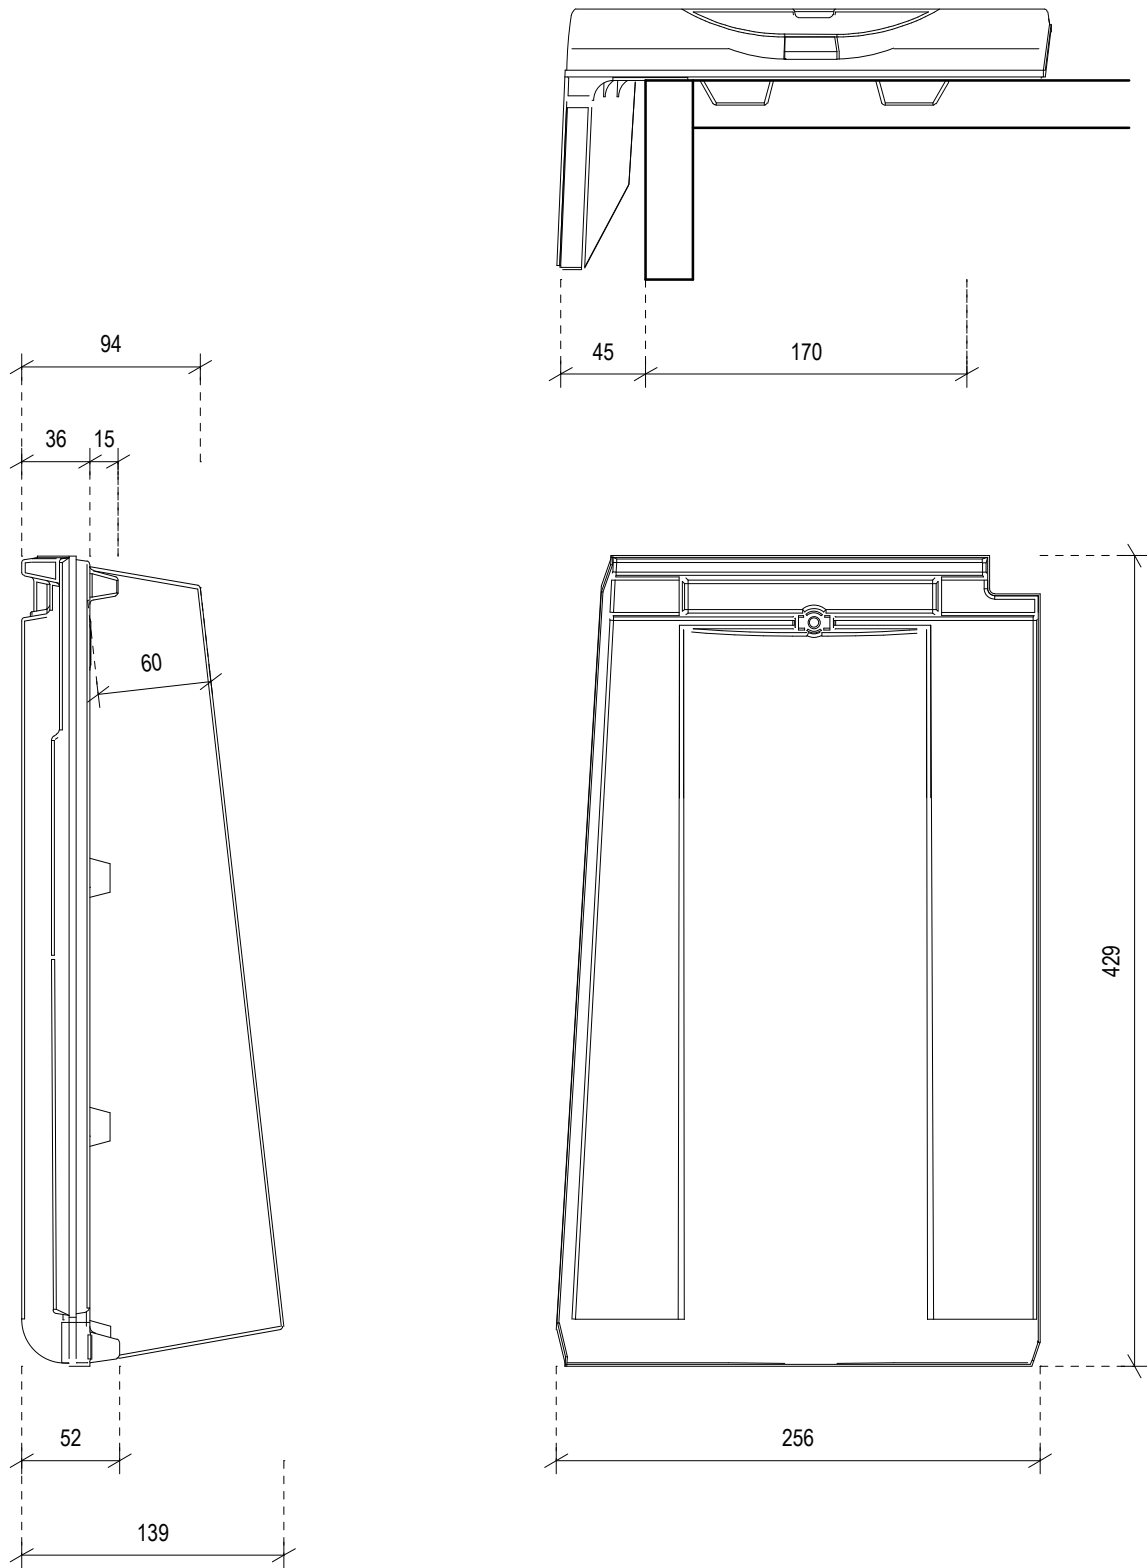

AG Ziegelwerke Horw - Gettnau, 6142 Gettnau

Masstab	Produkt	Gez.
1 : 4	Flachschiebeziegel Ortgang links	PZ
		Datum
		09 / 2009

Die Massangaben unterliegen den beim Naturprodukt Tonziegel üblichen Toleranzen